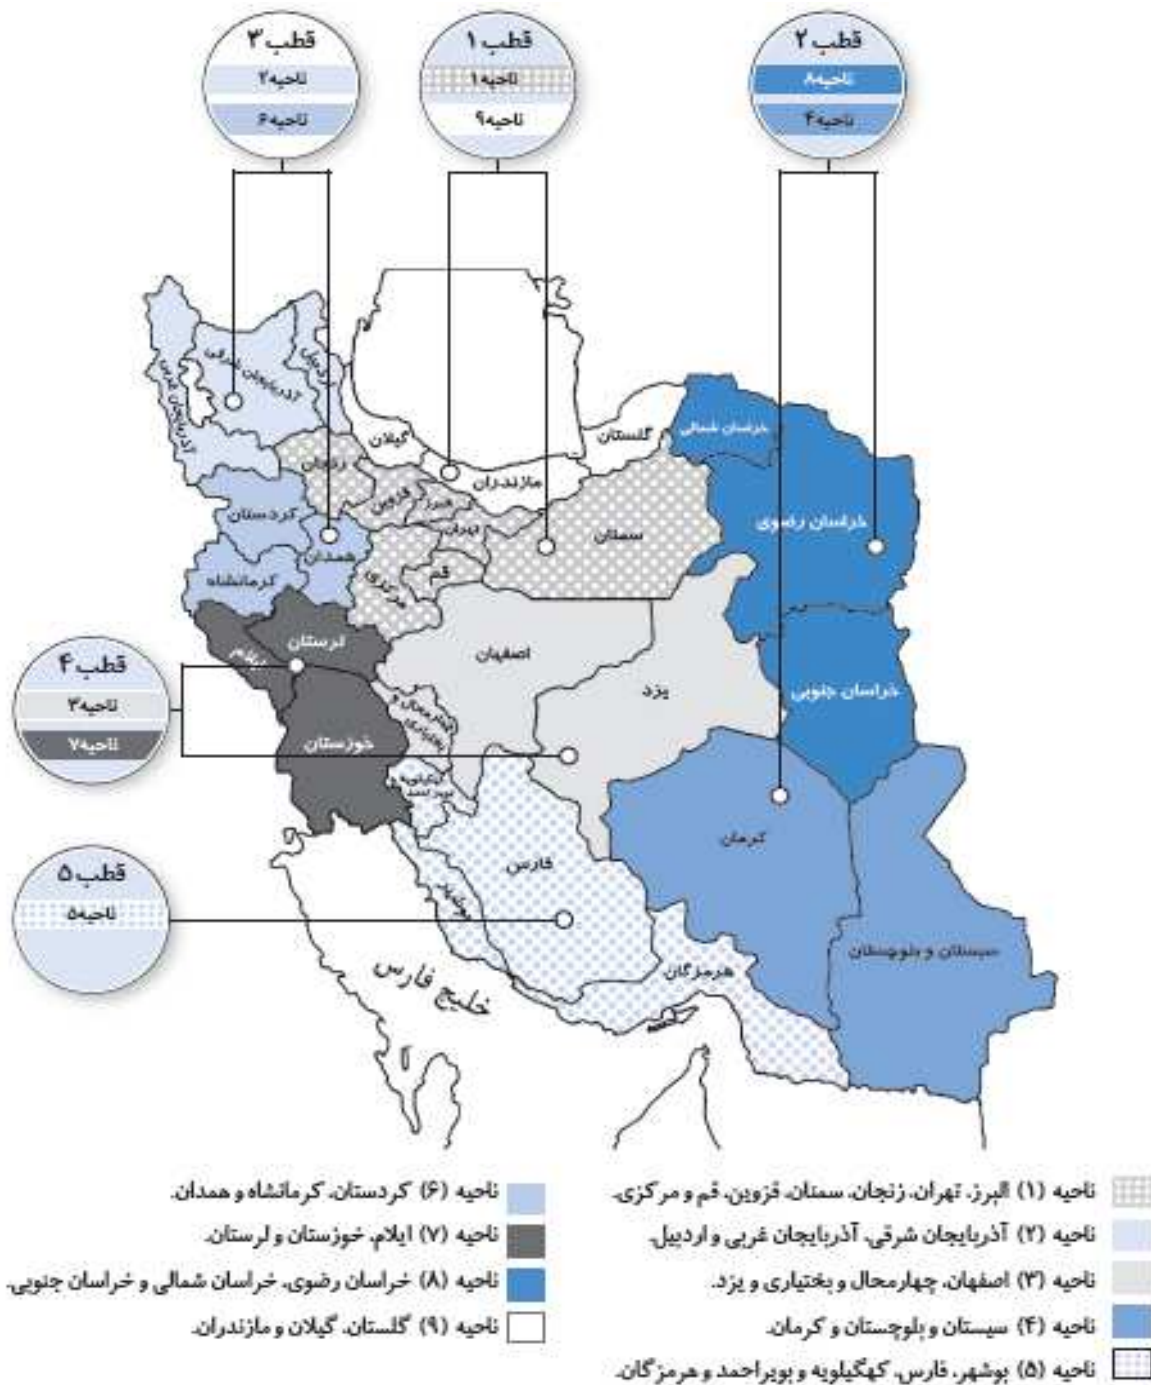

نقشه ناحیه‌ها و قطب‌های بومی

با نگاهی به این نقشه و با توجه به منطقه بومی خود، می‌توانید حدس بزنید احتمال قبولی شما در دانشگاه‌های چه مناطقی بیشتر است.

تعیین استان بومی داوطلب

- ملاک تعیین استان بومی سه سال آخر تحصیلات دبیرستان یا هنرستان است.
- در صورتی که سه سال آخر تحصیلات فرد در یک استان نباشد یا در خارج از کشور باشد، استان محل تولد، استان بومی او خواهد بود.